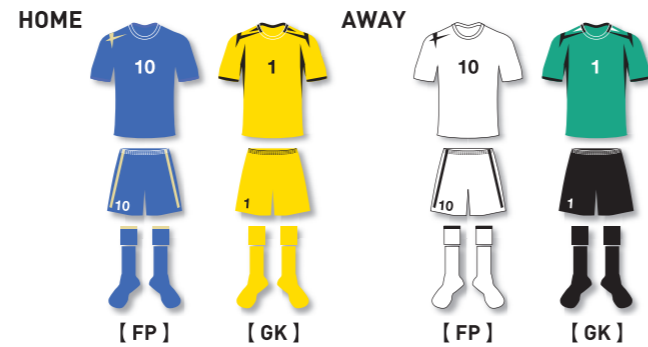

UNIFORM

ユニフォーム

OFFICER LIST

役員一覧

代表 須佐 徹太郎 コーチ 碓井 脩平 マネージャー 原 さゆり
監督 山梨 純平 コーチ 森田 隆廣 マネージャー 山中 里沙
コーチ 本田 明 コーチ 全 隼太 マネージャー 野宗 奈央

TARGET THIS YEAR

今年の目標

昨年度は6位で、とても悔しい思いをしました。メンバーも入れ替わり新しい新生パニックスとして関西リーグ昇格を目標に日々頑張ります。

2016年度リーグ成績

順位	勝点	得失	勝	分	負
6位	25	3	9	1	6

STAFF

スタッフ紹介

PROFILE

阪南大学コーチ5年目。愛情を持ち選手一人ひとりに接しており選手からの信頼も厚い。サッカーのセンスはもちろんな笑いのセンスにも長けた指揮官。

PROFILE

ピッチの中でも外でもチームを引っ張り強いメンタルを持つ主将。