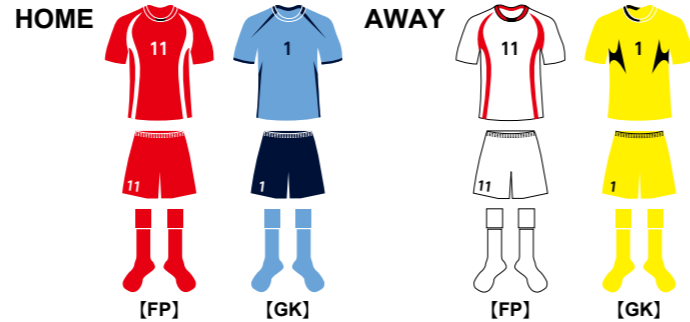

役員一覧

Officer List

代 表 北原 俊夫 監 督 北原 俊夫 コーチ 横山 博文
主 務 小林 勇太 トレーナー 菊池 広大

ユニフォーム

Uniform

今年の目標

Target This Year

昨年は2部リーグを経験し、勝つ苦しみを経験した。
今年はなんとしても一部に残留し、あわよくば上位を狙いたい。新人の加入も
少なく、苦しいスタートとなるが、チーム一丸となって長丁場のリーグ戦を戦い
抜く所存です。