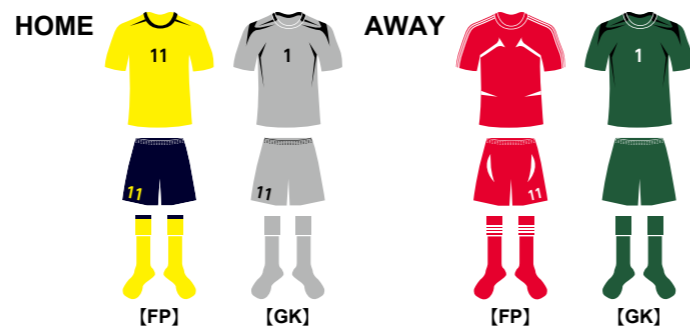

ユニフォーム

Uniform

役員一覧

Officer List

代表 井澤 研治   監督 井澤 研治   コーチ 中村 信男
マネージャー 扇 豊廣   主務 国分 甲子男   副主務 原 拓人
副主務 大上 真吾

2011年 大阪府社会人1部リーグ成績

順位	勝点	得失	勝	分	負
13位	15	-29	5	0	10

注目選手

Pick Up Player

生年月日 1988.04.11 広島高陽高校
身長/体重 178cm/70kg 出身

☆DFとしての安定感抜群☆

彼の高さや前への強さは天下一品。
今年のリーグでは頭で5点は狙える。

生年月日 1989.09.15 ヴォルテイス徳島ユース
身長/体重 166cm/62kg 出身

☆新洋海運期待の星☆

裏への飛び出し、足元の安定感、
動き出すタイミング。そして決定力抜群。
今年の台風の目になる男。

生年月日 1989.08.16 鹿本高校
身長/体重 173cm/65kg 出身

☆意外とやる男☆

THE ボランチ。THE バランサー。
彼が加入したことによりボールが落ち着ついた。

メンバー紹介

Member List

背番号	ポジション	氏名	身長(cm)	体重(kg)	生年月日	前所属	出身校
1	GK	辻本 智一	178	70	1977.09.08	紀北蹴球団	阪南大
2	FW	扇 豊廣	175	78	1975.05.09	初芝橋本高校	初芝橋本高校
3	DF	大上 真吾	160	62	1982.04.16	桃山大学	初芝橋本
4	DF	村上 真一郎	178	68	1978.11.10	阪南大	初芝橋本高校
5	DF	渡 竜一	178	70	1988.04.11	関西大学	広島高陽高校
6	MF	毛利 建太	165	65	1990.07.14	初芝高校	初芝高校
7	MF	南 佑樹	168	62	1986.02.04	履正社FC	此花学院
8	MF	塩谷 友彰	170	65	1979.03.27	初芝橋本高校	初芝橋本高校
9	DF	国分 甲子男	175	73	1981.06.15	関西外大	初芝橋本高校
10	FW	尾花 和人	170	70	1981.06.20	阪南大	串本高校
11	DF	三堂 陽祐	173	65	1982.05.09	阪南大	柏原高校
12	DF	菊田 拓也	170	62	1986.11.19	履正社FC	江の川高校
13	MF	奥野 忠	173	68	1983.06.20	阪南大	金光大一
16	MF	勢古 洲剛	170	68	1985.12.09	履正社FC	和歌山北高校
17	FW	林 大地	166	62	1989.09.15	阪南大	ヴォルテイス徳島ユース
18	FW	川淵 哲雄	180	72	1984.04.21	阪南大	久御山
19	DF	原 拓人	178	68	1983.04.29	阪南大	阪南大
20	DF	池田 真一	172	63	1985.11.24	初芝高校	初芝高校
22	MF	杉本 恵一	173	65	1989.08.16	阪南大	鹿本高校
23	MF	大倉 圭祐	178	70	1989.02.22	近畿大学	久米田高校
24	DF	川崎 連	178	80	1991.05.25	岸和田クラブ	桃山高校
25	MF	銭谷 綾介	175	62	1989.02.28	阪南大	甘日市高校
26	MF	岡 成斗	172	65	1985.05.29	履正社FC	串本高校

今年の目標

Target This Year

去年の成績があまりにも散々だった。
今年は新加入のメンバーの力とともに一部一年目の3位以上を目標に戦う。
という狙えます。今年の新洋は相手に脅威をもたらすことになるに違いない☆