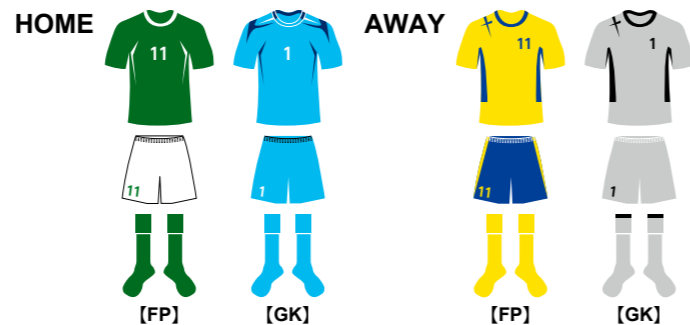

ユニフォーム

Uniform

今年の目標

Target This Year

昨年度のリーグ戦は8位という不甲斐ない成績でした。反省する部分が多いリーグ戦となりましたので、チームを立て直す為に取り組んできました。今年度はベテラン選手の経験等でチームを引っ張り、若手選手の勢いで対戦相手に挑みたいと思います。チームワークを大切にチーム一丸となり、ひとつひとつの試合を大事に戦っていききたいと思います。実力が拮抗している中で激しい戦いになるとは思いますが、挑戦者という立場を忘れずに優勝を目指して頑張ります。

2011年 大阪府社会人1部リーグ成績

順位	勝点	得失	勝	分	負
8位	21	-5	6	3	6

注目選手

Pick Up Player

生年月日 1981.07.02   大商学園高校出身
身長/体重 170cm/60kg

ホーコクの名ドリブラー。

エースNo.10を背負うサッカーセンス抜群のレフティ。ドリブル突破からチャンスメイクをする。キレが戻った体で得点やアシストを量産することに期待。

生年月日 1985.02.26   履正社医療専門学校出身
身長/体重 176cm/55kg

ホーコクのスピードキング。

身体能力が抜群で相手のサイド攻撃をシャットアウト。果敢なオーバーラップからの攻撃参加でチャンスを演出する。チームに存在不可欠な選手である。

生年月日 1989.10.12   びわこ成蹊スポーツ大学出身
身長/体重 168cm/56kg

ホーコクの期待の新人。

豊富な運動量と確かなテクニック・キレ味鋭いドリブルで相手を翻弄する。得点に絡んでチームの勝利に貢献してくれることに間違いなし。

メンバー紹介

Member List

背番号	ポジション	氏名	身長(cm)	体重(kg)	生年月日	前所属	出身校
1	GK	河原崎 典和	181	75	1983.12.06	東大阪FC	桃山学院大学
2	MF	烏谷 聞多	169	70	1980.11.26	バンディオンセ加古川	天理大学
4	DF	久野 修平	186	85	1986.08.06	阪南大学	関大一高
5	DF	山口 惇也	175	70	1986.12.13	近畿大学	近畿大学
6	DF	長岡 利一	185	77	1977.08.24	パーフェクト	港高校
7	MF	杉山 展之	167	58	1980.11.04	大阪経済大学	サンフレッチェ広島U-18
8	FW	藤原 薫	167	58	1986.02.10	東京蹴球団	東京学芸大学
9	MF	河崎 圭佑	172	68	1988.07.26	阪南大クラブ	セレッソ大阪U-18
10	FW	中村 茂幸	170	60	1981.07.02	大商学園高校	大商学園高校
11	DF	森 未来	176	55	1985.02.26	履正社FC	履正社医療専門学校
12	FW	真田 圭輔	170	56	1989.11.13	大阪国際大学	大阪国際大学
14	FW	藤浦 新太郎	166	65	1988.03.26	阪南パニックス	阪南大学
15	MF	坂本 和彦	175	70	1978.07.09	御影工業高校	御影工業高校
16	MF	末廣 昌史	168	56	1989.10.12	びわこ成蹊スポーツ大学	市立尼崎高校
17	MF	住田 裕樹	182	72	1989.04.25	関西外国語大学	関西外国語大学
18	MF	矢野 昭夫	175	72	1978.10.13	テクノネット大阪	ルネス学園甲賀
19	DF	市川 恭平	171	75	1988.04.26	京都産業大学	セレッソ大阪U-18
20	DF	義積 晋矢	180	75	1978.11.10	テクニーズ大阪SC	大阪工業大学
22	DF	田平 真人	168	58	1989.07.24	履正社FC	履正社医療専門学校
23	DF	吉田 聖	180	72	1989.07.31	神戸学院大学	神戸学院大学
24	DF	加茂 洋平	178	75	1980.02.21	第一経済大学	帝京第三高校
25	MF	久保 敬太	168	60	1985.07.24	履正社FC	履正社医療専門学校
29	DF	勝 敬介	182	78	1977.06.01	大阪経済大学	大阪経済大学
31	GK	吉井 昭洋	180	85	1978.12.11	松原高校	松原高校
33	DF	上田 陽平	175	72	1979.07.11	天理大学	奈良育英高校