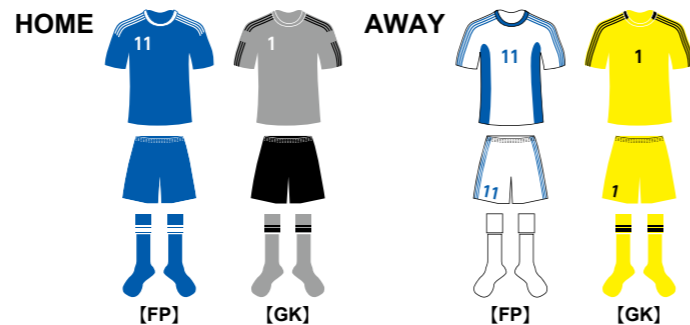

ユニフォーム

Uniform

今年の目標

Target This Year

Give a Try のスローガンの元、選手役員が一丸となり戦っていきます。攻守の切り替えの速さを徹底し、運動量豊富に、一人ひとりが自分自身に厳しさを持って一戦一戦を大切に戦っていきけるようにしていきたいと思っています。目標は、リーグ戦4位以内。

2011年 大阪府社会人2部リーグ(Cブロック)成績

順位	勝点	得失	勝	分	負
1位	16	11	5	1	1

注目選手

Pick Up Player

生年月日 1983.12.24   大阪体育大学
身長/体重 168cm/65kg   出身

ディアマンテのブジョル。
バックラインを統率する。運動量も豊富で的確な指示を行う。チームメイトの信頼も厚く絶対的な存在。
キャプテン。

生年月日 1984.06.13   大阪体育大学
身長/体重 164cm/63kg   出身

ディアマンテのシャビ。
中盤で運動量豊富に動き回る。ミドルシュートが得意。ディアフェンス力もあり、運動能力が高い。
副キャプテン。

生年月日 1988.04.30   びわこ成蹊スポーツ大学
身長/体重 178cm/65kg   出身

ディアマンテのメッシ。
得点感覚抜群のセンターフォワード。テクニック、スピードもあり、相手に嫌がられる存在。
副キャプテン。

メンバー紹介

Member List

背番号	ポジション	氏名	身長(cm)	体重(kg)	生年月日	前所属	出身校
1	GK	坂口 栄毅	189	78	1988.12.14	大阪体育大学	大阪体育大学
2	DF	日根野 真路	172	62	1983.10.31	履正社学園	履正社学園
3	DF	岡根 壮太	185	73	1991.09.26	桃山学院大学	初芝橋本高校
4	MF	朝比奈 優	174	68	1988.05.08	大阪体育大学	大阪体育大学
5	DF	福井 淳平	168	65	1983.12.24	大阪体育大学	大阪体育大学
6	MF	置田 晃志	176	70	1985.03.14	大阪体育大学	大阪体育大学
7	MF	平沼 源志	179	68	1988.09.19	大阪体育大学	大阪体育大学
8	MF	足立 大輔	164	63	1984.06.13	大阪体育大学	大阪体育大学
9	FW	手島 裕之	178	83	1982.06.06	大阪体育大学	大阪体育大学
10	FW	原ノ園 大将	178	65	1988.04.30	びわこ成蹊スポーツ大学	びわこ成蹊スポーツ大学
12	DF	大島 和晃	178	65	1989.09.17	関西福祉科学大学	関西福祉科学大学
13	MF	秋山 侃太	170	75	1991.12.01	桃山学院大学	丸亀城西高等学校
14	FW	阪口 通久	177	80	1984.05.04	大阪体育大学	大阪体育大学
15	DF	山田 翔大	173	75	1983.08.18	東大阪FC	大阪体育大学
16	DF	手塚 隼	175	71	1989.07.10	佐野高等学校	和歌山大学
17	MF	藤岡 辰弥	167	64	1988.09.05	アイン食品	大阪体育大学
18	MF	曾根 琢矢	179	67	1987.05.05	大阪体育大学	大阪体育大学
20	FW	池田 貴信	184	78	1988.05.07	清明学院高等学校	ポリテクカレッジ
21	DF	北野 晶夫	170	70	1984.09.20	浪速高等学校	浪速高等学校
22	MF	山下 優也	172	63	1988.07.09	近畿大学	近畿大学
23	DF	山本 真士	175	65	1991.08.29	初芝橋本高等学校	初芝橋本高等学校
24	GK	紀野本 陽	161	52	1981.12.28	和歌山工業高等専門学校	大阪府立大学
25	DF	西川 直生	163	54	1978.03.01	浪速高等学校	大阪経済大学
26	DF	山田 純平	169	61	1991.06.13	松山東高等学校	松山東高等学校
28	MF	出口 昌典	168	66	1981.01.05	紀北蹴球団	大阪体育大学
30	GK	宮口 元志	180	75	1987.12.20	浪速高等学校	浪速高等学校
40	GK	谷田 匡	177	74	1984.05.12	大阪体育大学	大阪体育大学
99	MF	松田 篤人	170	70	1962.03.05	向陽クラブ	大阪経済大学